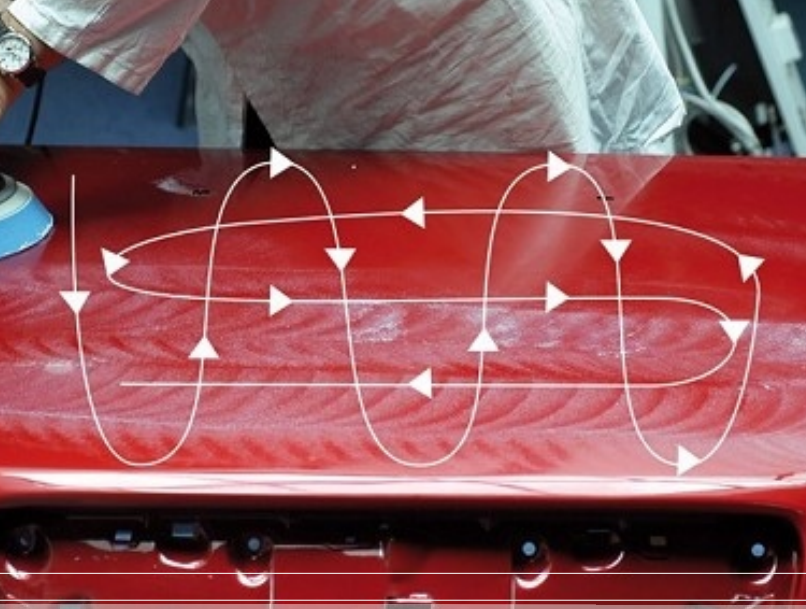

NEU!

• Poliersätze Rupes BIG FOOT LHR 15ES

Die neueste elektrische, Vibrations- und Rotationspoliermaschine RUPES LHR 15 ES der Big Foot Serie, mit dem Hub von 15mm. Zum Polieren aller Oberflächen, Entfernen von Einlagerungen und Hologrammen. Besonders empfehlenswert für die Polierung der schwer erreichbaren Stellen, Abdrücken, Rändern.

Vorteile:

- verkürzt die Polierzeit,
- hinterlässt keine Hologramme auf den polierten Oberflächen,
- anders als standardmäßige Rotationspoliermaschinen erhitzt die polierten Oberflächen nicht,
- ist mit der elektronischen Drehzahlregelung ausgestattet,
- ist mit einem sehr sparsamen 500W Motor ausgestattet.

APP Index	121502/121503
Hub	15 mm
Drehzahl	2000-4200 U/min.
Leistung	500W
Gewicht	2,6 kg
Drehzahlregelung	JA
Größe der Klettscheibe	130 mm
Max. Größe des Polierschwamms	150 mm

Die Poliermaschine Rupes LHR 15 ES ist nur samt