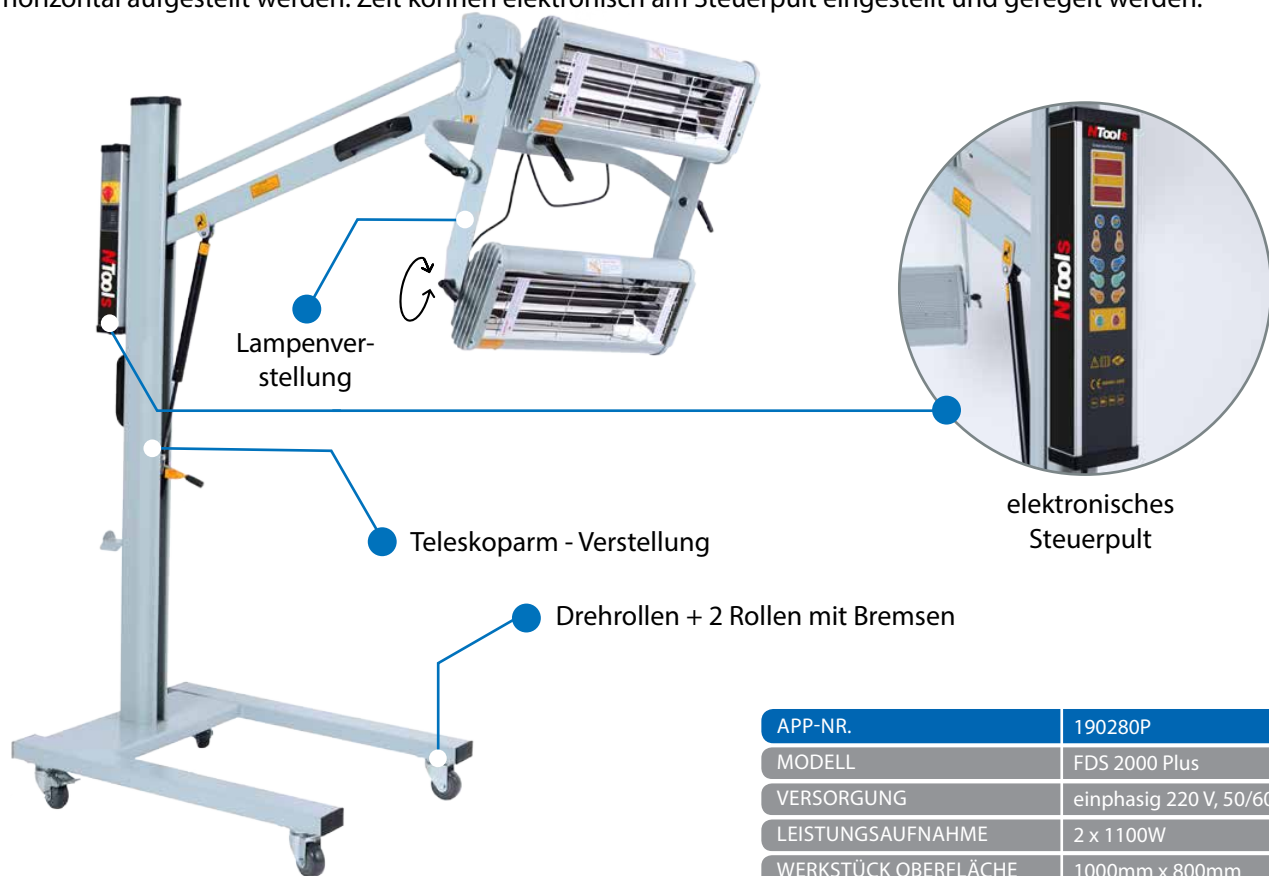

- NTools FDS 2000 Plus**
Die Heizung (2,2 kW) Teleskopausleger mit einstellbarer Zeit
APP Nr 190280P

Infrarotstrahler der Baureihe FDS (Fast Dry System) sind mit hochwertigen Reflektoren und Quarzlampen, die Infrarot-Kurzwellen generieren, ausgestattet. Mithilfe von Kurzwellen kann die Infrarotstrahlung durch die Materialschichten durchdringen und erreicht sofort den Untergrund, erwärmt die Umgebungsluft um den Strahler und das Werkstück nicht. Mit dem Strahler können verschiedene Untergründe, Spachtelmassen, Deckschichten aus Ober- und Transparenzlacken getrocknet werden.

Der Strahler FDS 2000 Plus verfügt über zwei im breiten Umfang verstellbare Lampen und ein Teleskoparm, mit dem die meisten Oberflächen in modernen Fahrzeugen getrocknet werden können. Das Heizmodul kann vertikal oder auch horizontal aufgestellt werden. Zeit können elektronisch am Steuerpult eingestellt und geregelt werden.

Ersatzteile: Glühlampe für Strahler FDS 2000 Plus, erhältlich unter der Artikel-Nummer APP-Nummer 190296

APP-NR.	190280P
MODELL	FDS 2000 Plus
VERSORGUNG	einphasig 220 V, 50/60 Hz
LEISTUNGS-AUFNAHME	2 x 1100W
WERKSTÜCK OBERFLÄCHE	1000mm x 800mm
TEMPERATUR	35-80°C
ZEITEINSTELLUNG	od 1 do 99 min